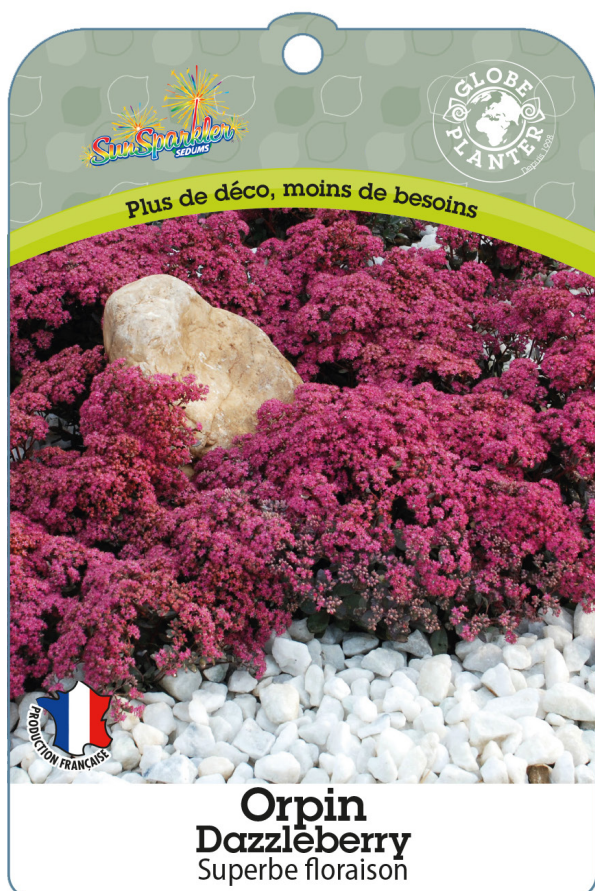

🌸 juillet à septembre 🌡️ -15 / -20 °C
 ☀️ soleil 📏 L : 0,30 H : 0,20
Utilisation : Composition, couvre-sol, en massifs, en pots, en bacs
Forme : tapisant

Nos idées d'association

Rosier
Knirps®

Lavande
Bleu de Glen