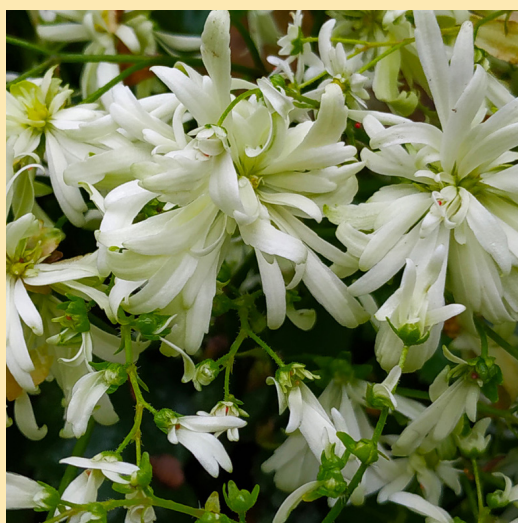

Votre contact pour toute information :

Jean POUILLART

Courriel : info@globeplanter.fr , Téléphone : 02 38 29 54 55