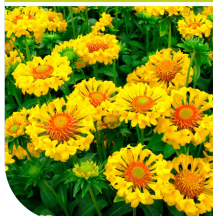

Nos idées d'association

Gaillardie
Moxie

Carex
Everest

Oranger du Mexique
White Dazzler

Zenia®