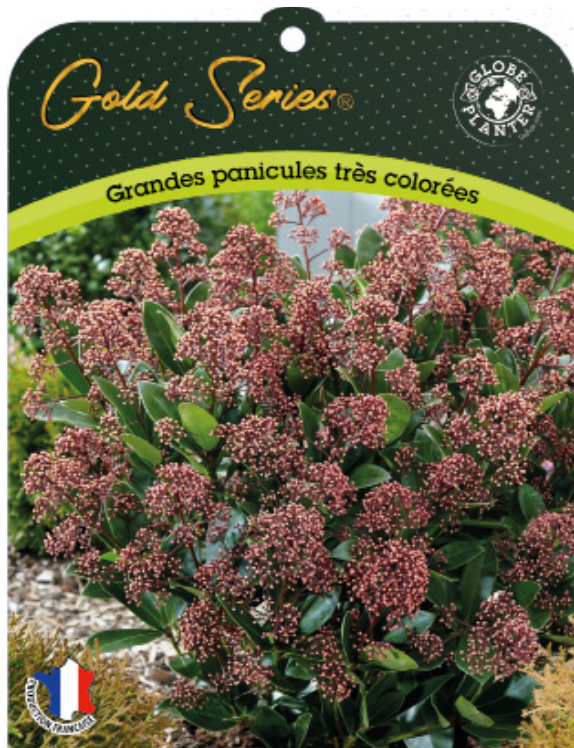

Gold Series®

Grandes panicules très colorées

Gold Series®

Grandes panicules très colorées.

Cette série de Skimmia a été sélectionnée pour la couleur des boutons floraux. Ces derniers ont de beaux coloris qui durent plus longtemps. Plus gros que ceux des autres variétés, les boutons sont aussi plus nombreux. La forme des feuilles diffère aussi des autres variétés.

Skimmia du Japon Extase

Grosses panicules rouges

Exposition : mi-ombre
Rusticité : -10 / -15 °C

Taille : L : 1,00 H : 1,00

Floraison : avril à mai

Utilisation : Composition, en massifs, en pots, en bacs

Forme : compact/buissonnant