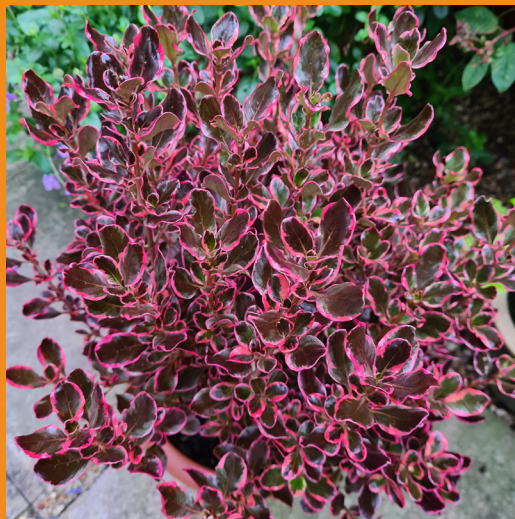

Mélange volcanique

Mélange volcanique

Un feuillage brillant, des couleurs changeantes à longueur d'année, les coprosmas de la série Fusion sont des plantes indispensables aux décors estivaux. Faciles à cultiver en pots ou en bacs, apportent des feuillages colorés en support aux fleurs de saison.

LES AVANTAGES :

- Belles couleurs
- Feuillage brillant
- Persistant
- Plante facile

Coprosma After the Rainbow Couleur chaude

Exposition : soleil mi-ombre
Taille : L: 1,50 H: 1,00
Rusticité : -03 / -07 °C
Floraison : août à septembre