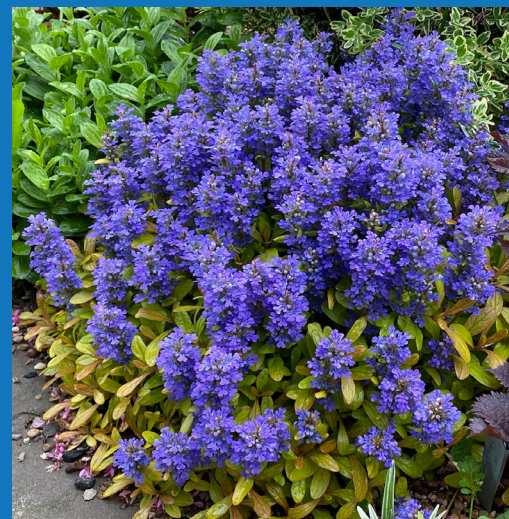

Couleurs intenses

Couleurs intenses.

Des fleurs couleur cobalt sur un feuillage brillant très vigoureux et très résistant au froid. Ces Ajugas sont idéales en couvre-sol à la mi-ombre jusqu'à une petite partie de soleil dans un sol frais. Toute l'année elles s'habilleront d'une belle parure aux couleurs captivantes.