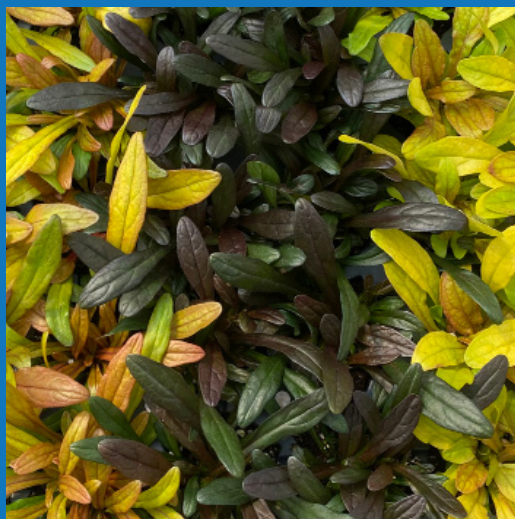

Couleurs intenses

Couleurs intenses.

Des fleurs couleur cobalt sur un feuillage brillant très vigoureux et très résistant au froid. Ces Ajugas sont idéales en couvre-sol à la mi-ombre jusqu'à une petite partie de soleil dans un sol frais. Toute l'année elles s'habilleront d'une belle parure aux couleurs captivantes.

LES AVANTAGES :

- Couleurs intenses
- Belle parure
- Résistant au froid
- Vigoureux

Cordial Canary

Fancy Finch

Petite Parakeet

Noble Nightingale

Fierce Falcon®

Parrot Paradise®