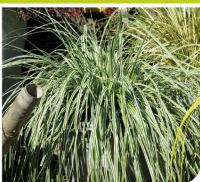

Nos idées d'association

Millepertuis
Carnival

Digitale
Goldcrest

Carex
Everest

Blush White